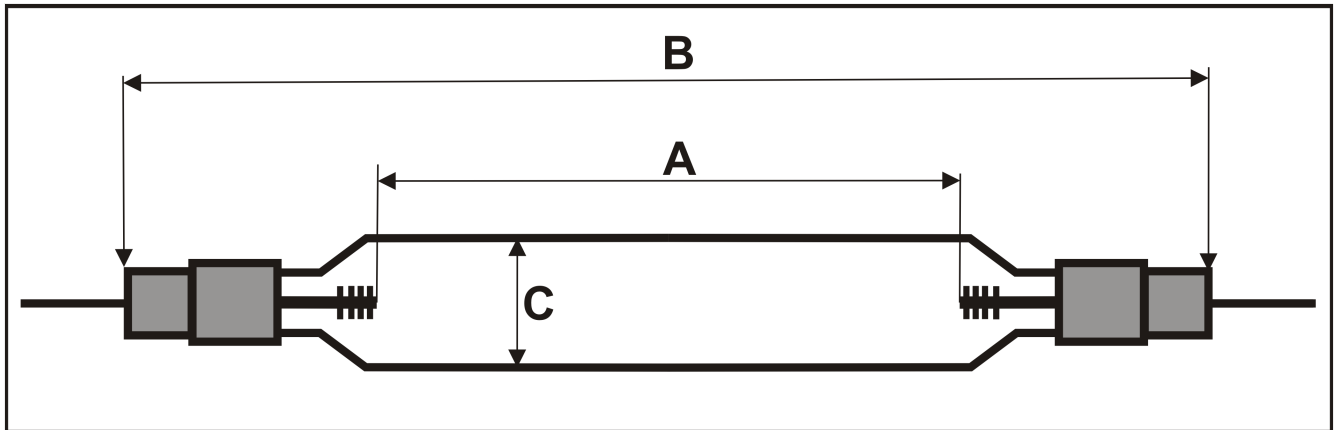

Strahlerdatenblatt / Data sheet: TH 1000
Bestellnummer / Order No.: 820100

A= Elektrodenabstand Arc Length	19 mm	Socket / Base: 5
B= Gesamtlänge/ total length:	132 mm	Keramik / Ceramic
C= Durchmesser/ Diameter	24 mm	
Kabellänge / length of wire:	90 mm	
Anschluss / Connector	Schuh	
Strom / Current:	10,5 Amperé	
Spannung / Voltage:	115 Volt	
W/cm :	640	