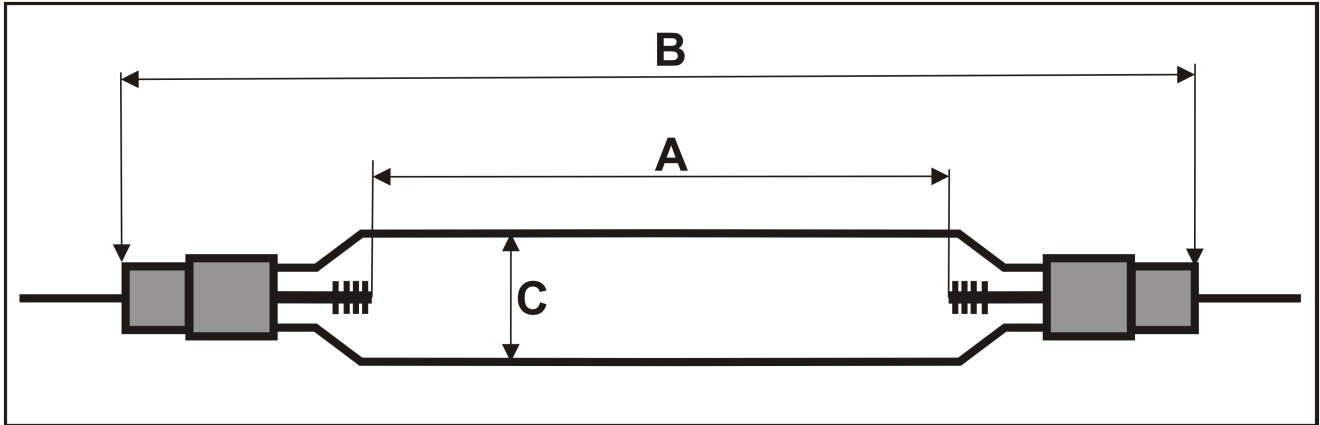

Strahlerdatenblatt / Data sheet: THS 5000
Bestellnummer / Order No.: 820590

A= Elektrodenabstand Arc Length	100 mm	Sockel / Base: 14
B= Gesamtlänge/ total length:	185 mm	Keramik / Ceramic
C= Durchmesser/ Diameter	28 mm	
Kabellänge / length of wire:	90 mm	
Anschluss / Connector	Schuh	
Strom / Current:	10,5 Amperé	
Spannung / Voltage:	400 Volt	
W/cm :	420	