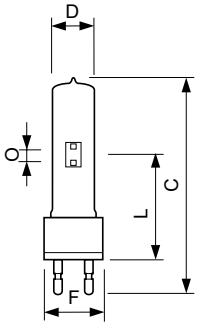

Данные об изделии

Полный код продукта	872790091638600
---------------------	-----------------

Broadway MSR (Cold Strike)

Название продукта для заказа	MSR 700/2 1CT/8
EAN/UPC — продукт	8727900916386
Код заказа	928171505114
Нумератор — количество на упаковку	1
Нумератор — упаковок на внешний короб	8

Материал № (12NC)	928171505114
Вес нетто (шт.)	0,120 kg

Предупреждение и условия безопасности

Чертеж размеров

MSR 700/2

Product

MSR 700/2 1CT/8

Фотометрические данные