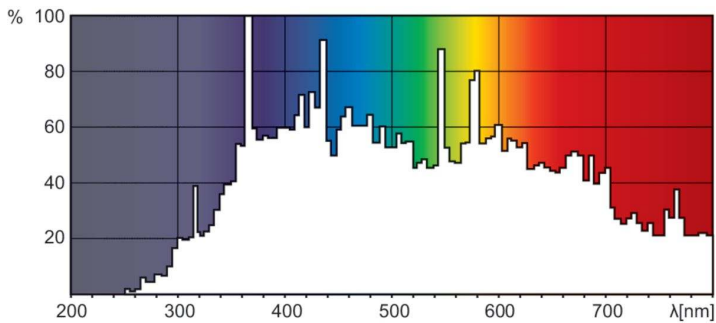

Данные о продукции

Общая информация		Эффективность освещения (номинальная) (ном.) 82 лм/В	
Крышка-цоколь	GX9.5 [GX9.5]	Коэффициент цветопередачи (CRI)	73
Рабочее положение	УНИВЕРСАЛЬНЫЙ [Любой или универсальный (U)]	Эксплуатационные и электрические характеристики	
Технические характеристики освещения		Энергопотребление	575 В
Код цвета	2	Ток лампы (ном.)	6,75 А
Светоотдача	47 000 лм	Системы управления и регулировка яркости света	
Координата цветности X (номинальная)	302	Возможность диммирования	нет
Координата цветности Y (номинальная)	320	Данные об изделии	
Коррелированная цветовая температура (ном.)	6990 К	Full EOC	871829122127200
Эффективность освещения (ном.) (мин.)	75 лм/В		

Полное название продукта	MSR 575/2 10H 1CT/4
EAN/UPC — пример использования	8718291221289

Чертеж размеров

Product	D (max)	O	L (min)	L (max)	L	C (max)	F (max)	F	F (min)
MSR 575/2	30 мм	7,0	64 мм	66 мм	65	125 мм	36 мм	35	34 мм
10H 1CT/4		мм			мм			мм	

Фотометрические данные

Spectral Power Distribution Colour - MSR 575/2 10H 1CT/4