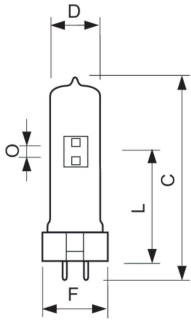

Данные о продукции

Общая информация		Эффективность освещения (номинальная) (ном.) 82 лм/В	
Крышка-цоколь	GX9.5 [GX9.5]	Коэффициент цветопередачи (CRI)	73
Рабочее положение	УНИВЕРСАЛЬНЫЙ [Любой или универсальный (U)]	Эксплуатационные и электрические характеристики	
Технические характеристики освещения		Энергопотребление	575 В
Код цвета	2	Ток лампы (ном.)	6,75 А
Светоотдача	47 000 лм	Системы управления и регулировка яркости света	
Координата цветности X (номинальная)	302	Возможность диммирования	нет
Координата цветности Y (номинальная)	320	Данные об изделии	
Коррелированная цветовая температура (ном.)	6990 К	Full EOC	871829122127200
Эффективность освещения (ном.) (мин.)	75 лм/В		

Broadway MSR (Cold Strike)

Название продукта для заказа	MSR 575/2 10H 1CT/4
Код заказа	928171605115
Нумератор (SAP) — количество на упаковку	1
Нумератор — упаковок на внешний короб	4
Номер материала (12NC)	928171605115

Полное название продукта	MSR 575/2 10H 1CT/4
EAN/UPC — пример использования	8718291221289

Чертеж размеров

Product	D (max)	O	L (min)	L (max)	L	C (max)	F (max)	F	F (min)
MSR 575/2	30 мм	7,0	64 мм	66 мм	65	125 мм	36 мм	35	34 мм
10H 1CT/4		мм			мм			мм	

Фотометрические данные

Spectral Power Distribution Colour - MSR 575/2 10H 1CT/4