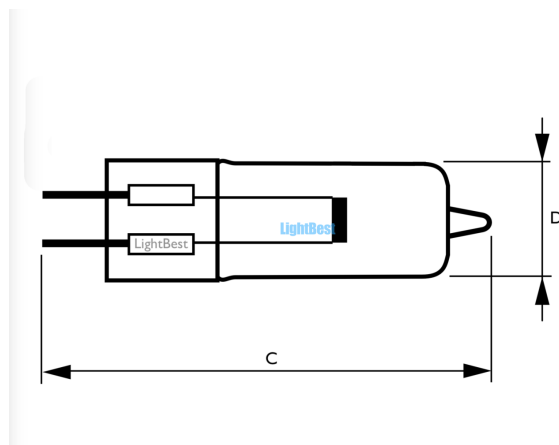

Лампа галогенная LightBest LBH 9048 100W 24V GY6.35

Артикул	700809048
Бренд	LightBest
Мощность, Вт	100
Напряжение, В	24
Срок службы, ч	2000
Цоколь	GY6.35
Цветовая температура, К	3000
Световой поток, lm	2200
Длина (C), мм	44
Диаметр (D), мм	12