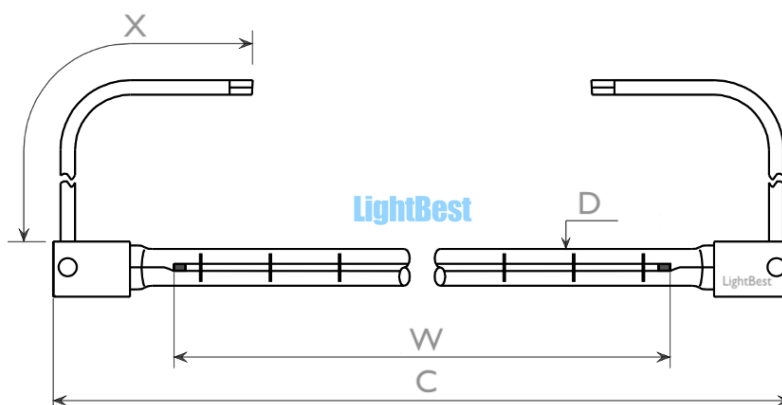

Лампа инфракрасная LightBest IRK 9038 2000W 235V SK15 RU656

Артикул	700109038
Бренд	LightBest
Мощность, Вт	2000
Напряжение, В	235
Срок службы, ч	5000
Цоколь	SK15
Цветовая температура, К	2500
Положение горения	Универсальное
Длина (C), мм	656
Длина нити накала (W), мм	500
Длина проводов (X), мм	500/500
Диаметр (D), мм	11

Лампа инфракрасная LightBest IRK 9038 2000W 235V SK15 RU656