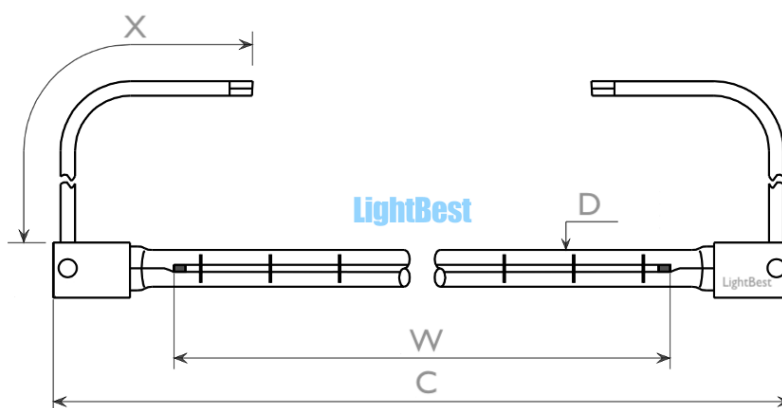

Лампа инфракрасная LightBest IRK 9046 2000W 235V SK15 RU560

Артикул	700109046
Бренд	LightBest
Мощность, Вт	2000
Напряжение, В	220-240
Срок службы, ч	5000
Цоколь	SK15
Диммируется	Да
Положение горения	Универсальное
Длина (C), мм	560
Длина нити накала (W), мм	480
Длина проводов (X), мм	1000/1000
Диаметр (D), мм	11
Отражатель	Есть