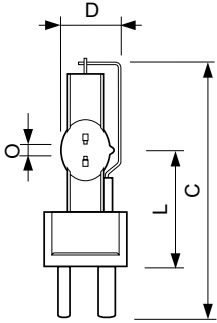

### Данные о продукции

Общая информация	
Крышка-цоколь	GY22 [GY22]
Рабочее положение	УНИВЕРСАЛЬНЫЙ [Любой или универсальный (U)]
Технические характеристики освещения	
Код цвета	- [Not Specified]
Светоотдача	174 000 лм
Координата цветности X (номинальная)	323
Координата цветности Y (номинальная)	334
Коррелированная цветовая температура (ном.)	6000 К
Эффективность освещения (номинальная) (ном.)	87 лм/В

### Чертеж размеров

Product	D (max)	O	L (min)	L (max)	L	C (max)
MSR 2000 SA 1CT/8	34 мм	7,0 мм	58 мм	60 мм	59 мм	135 мм