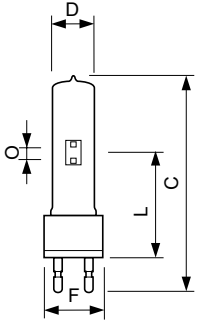

Данные о продукции

Общая информация		Коэффициент цветопередачи (CRI)	
Крышка-цоколь	G22 [G22]		75
Рабочее положение	УНИВЕРСАЛЬНЫЙ [Любой или универсальный (U)]	Эксплуатационные и электрические характеристики	
		Энергопотребление	700 В
		Ток лампы (ном.)	12 А
Технические характеристики освещения		Системы управления и регулировка яркости света	
Код цвета	- [Not Specified]	Возможность диммирования	нет
Светоотдача	55 000 лм	Данные об изделии	
Координата цветности X (номинальная)	325	Full EOC	872790091575400
Координата цветности Y (номинальная)	320	Название продукта для заказа	MSR 700 1CT/8
Коррелированная цветовая температура (ном.)	5900 К		
Эффективность освещения (номинальная) (ном.)	80 лм/В		

Broadway MSR (Cold Strike)

Код заказа	928078005114
Нумератор (SAP) — количество на упаковку	1
Нумератор — упаковок на внешний короб	8
Номер материала (12NC)	928078005114

Полное название продукта	MSR 700 1CT/8
EAN/UPC — пример использования	8727900915761

Чертеж размеров

Product	D (max)	O	L (min)	L (max)	L	C (max)	F
MSR 700 1CT/8	30 мм	8,0 мм	74 мм	76 мм	75 мм	152 мм	42 мм

Фотометрические данные

Spectral Power Distribution Colour - MSR 700 1CT/8