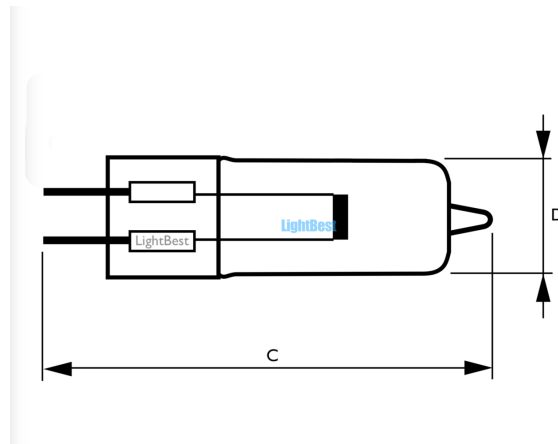

## Лампа галогенная LightBest LBH 9058 20W 12V G4

Артикул	700809058
Бренд	LightBest
Мощность, Вт	20
Напряжение, В	12
Срок службы, ч	2000
Цоколь	G4
Цветовая температура, К	2700
Световой поток, lm	240
Диммируется	Да
Положение горения	Универсальное
Длина (C), мм	33
Диаметр (D), мм	9