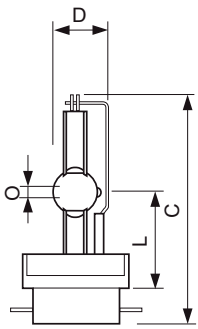

Чертеж размеров

MSR GOLD 1200 SA/SE

Product	D (max)	O	L (min)	L (max)	L	C (max)
MSR Gold 1200 SA/SE 1CT/3	26,1 mm	5,5 mm	44 mm	46 mm	45 mm	109 mm