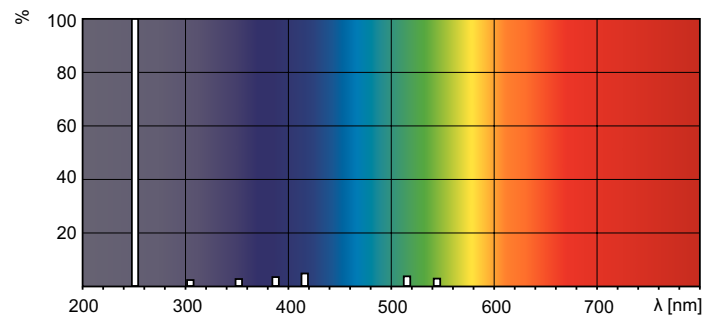

TUV PL-L 36W/4P

Фотометрические данные

XDPO_XUTUVPLL-Spectral power distribution Colour

© 2020 Signify Holding Все права защищены. Signify никоим образом не гарантирует точность и полноту представленной здесь информации и не несет ответственности за любые действия, совершенные в этой связи.