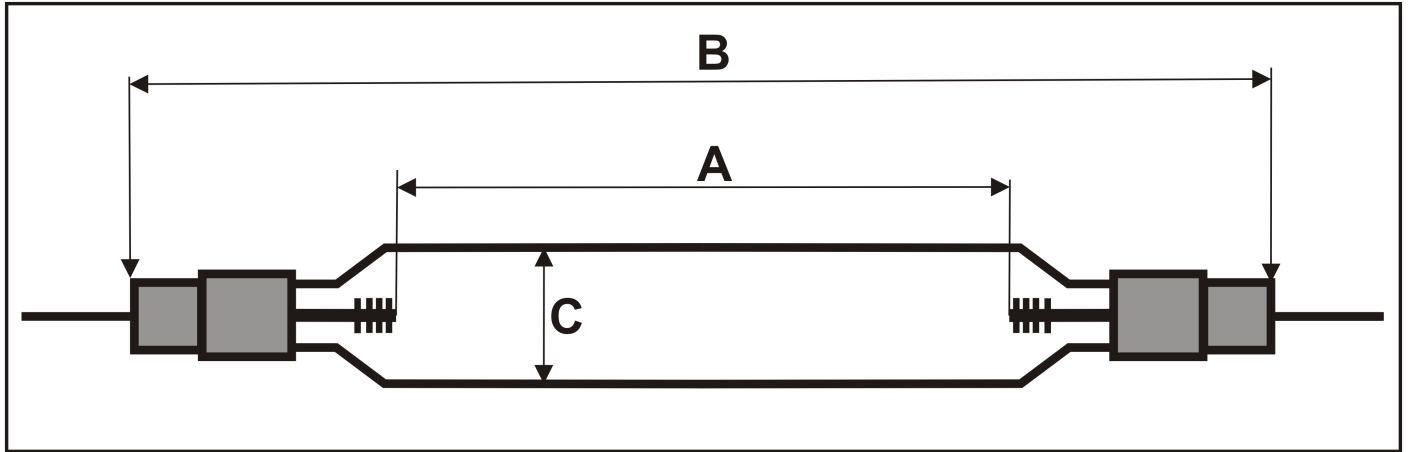

Strahlerdatenblatt / Data sheet: TR 4200

Bestellnummer / Order No.: 832400

A= Elektrodenabstand Arc Length

105 mm

Socket / Base: 10

B= Gesamtlänge/ total length:

205 mm

Metall / Metal

C= Durchmesser/ Diameter

22 mm

Kabellänge / length of wire:

120 mm

Anschluss / Connector

Schuh

Strom / Current:

12 Amperé

Spannung / Voltage:

200 Volt

W/cm :

230