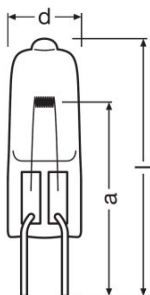

Фотометрические данные

Цветовая температура	3300 К
Номинальный световой поток	750 лм

Размеры и вес

Диаметр	11,5 mm
Длина	44,0 mm
Длина центра нити накала	30,0 mm
Длина спирали	2,60 mm
Освещаемое поле	2,6*1,3 mm ²
Диаметр спирали	1,3 mm

Срок службы

Срок службы	50 h
-------------	------

Дополнительные данные

Цоколь	G6.35
Минимальный диаметр корпуса лампы	12 mm

Возможности / мощности

Техническое описание продукта

С регулировкой яркости	Да
Положение горения	Любой
Применение	Другой