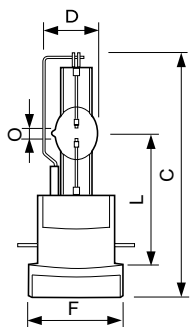

MSR Gold™ FastFit

Скачок минимальной разности температур (макс.)	500 °C
Данные об изделии	
Полный код продукта	872790090850300
Название продукта для заказа	MSR Gold™ 700/2 FastFit 1CT/8
EAN/UPC — продукт	8727900908503
Код заказа	928106205114

Нумератор — количество на упаковку	1
Нумератор — упаковок на внешний короб	8
Материал № (12NC)	928106205114
Вес нетто (шт.)	0,100 kg

Предупреждение и условия безопасности

- Крайне маловероятно, что разбитая лампа может представлять какую-либо угрозу вашему здоровью. Если у вас разбилась лампа, проветрите комнату в течение 30 минут и уберите осколки, желательно в перчатках. Положите их в герметичный полиэтиленовый пакет и передайте на местное предприятие по утилизации отходов. Не используйте пылесос.

Чертеж размеров

MSR GOLD 700/2 FastFit

Product	D (max)	O	L (min)	L (max)	L	C (max)	F
MSR Gold™ 700/2	23,2 mm	3,8 mm	64 mm	66 mm	65 mm	112 mm	50 mm
FastFit 1CT/8							

Фотометрические данные