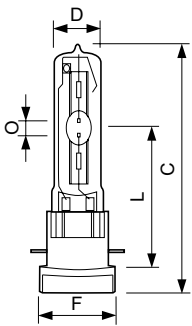

### Чертеж размеров

Product	D (max)	O	L (min)	L (max)	L	C (max)
MSR Gold™ 300/2 MiniFastFit 1CT/4	23 mm	5,0 mm	65,8 mm	67,8 mm	66,8 mm	126 mm

MSR GOLD 300/2 MiniFastFit