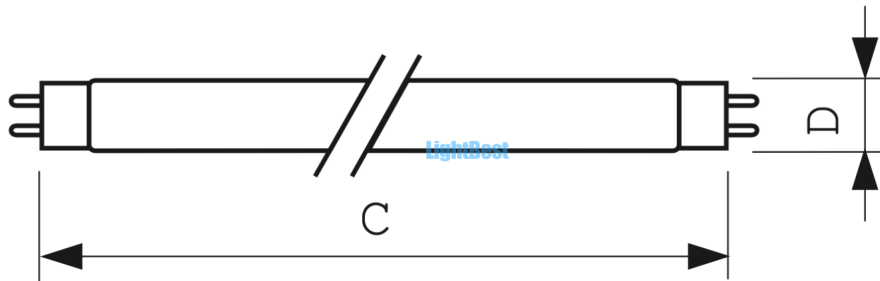

## Лампа инсектицидная в ловушки для насекомых LightBest BL 40W T8 G13 355-385nm L=590mm

Артикул	700909006
Бренд	LightBest
Мощность, Вт	40
Срок службы, ч	5000
Цоколь	G13
Длина (C), мм	590
Диаметр (D), мм	25,5

Лампа инсектицидная в ловушки для насекомых LightBest BL 40W T8 G13 355-385nm L=590mm