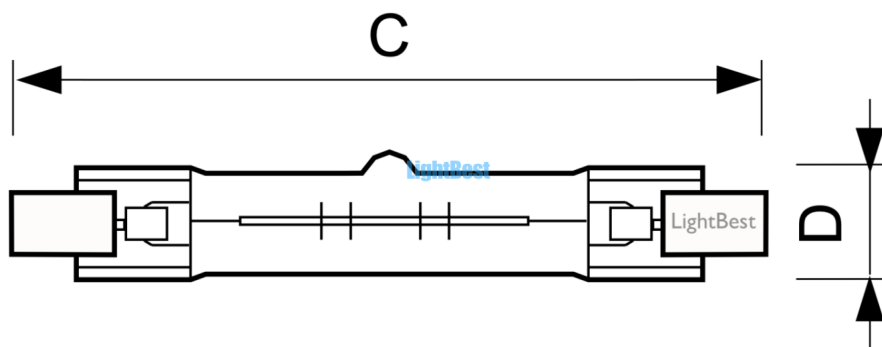

Лампа галогенная LightBest LBH 9072 2000W 220V R7s 333mm

Артикул	700809072
Бренд	LightBest
Мощность, Вт	2000
Напряжение, В	220
Срок службы, ч	2000
Цоколь	R7s
Цветовая температура, К	3000
Диммируется	Да
Положение горения	Универсальное
Длина (C), мм	333
Диаметр (D), мм	12