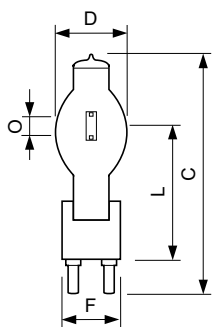

Механические компоненты и корпус	
Информация о цоколе	na [-]

Требования по дизайну светильника	
Температура колбы (макс.)	700 °C
Скачок минимальной разности температур (макс.)	450 °C

Данные об изделии	
Полный код продукта	872790092676700
Название продукта для заказа	MSR 4000 HR 1CT/1
EAN/UPC — продукт	8727900926767
Код заказа	928050405114
Нумератор — количество на упаковку	1
Нумератор — упаковок на внешний короб	1
Материал № (12NC)	928050405114
Вес нетто (шт.)	0,356 kg

Чертеж размеров

MSR 4000 HR

Product	D	O	L (min)	L (max)	L	C (max)	F (max)	F	F (min)
MSR 4000	77 mm	20,0	141 mm	143 mm	142	255 mm	67 mm	65	63 mm
HR 1CT/1		mm			mm			mm	

Фотометрические данные