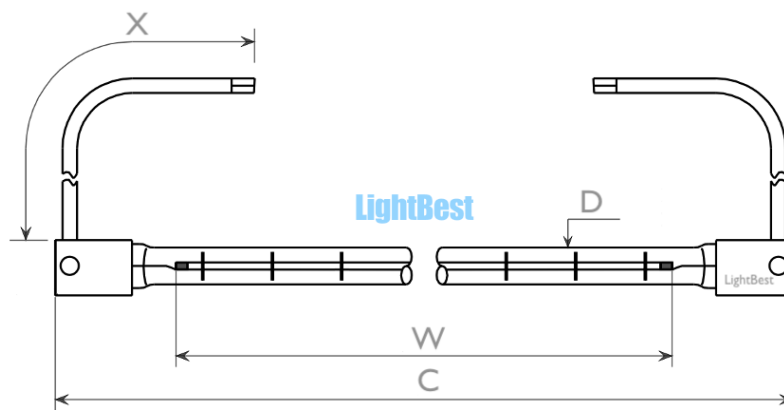

Лампа инфракрасная LightBest IRK 9028 1000W 235V SK15 RU355

Артикул	700109028
Бренд	LightBest
Мощность, Вт	1000
Напряжение, В	235
Срок службы, ч	5000
Цоколь	SK15
Цветовая температура, К	2500
Положение горения	Универсальное
Длина (C), мм	355
Длина нити накала (W), мм	272
Диаметр (D), мм	11

Лампа инфракрасная LightBest IRK 9028 1000W 235V SK15 RU355