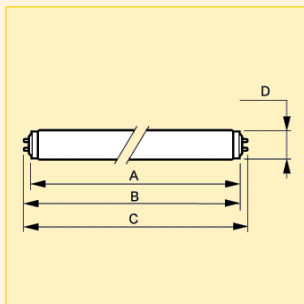

### Блок управления:

- Трубчатые лампы могут использоваться в обычных системах стартерного зажигания, а также в системах быстрого зажигания с предварительным разогревом

A (mm)	B (mm)	C (mm)	D (mm)
589.8 max.	594.5 min. - 596.9 max.	604.0 max.	40.5 max.