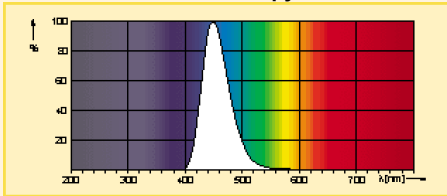

Специальные люминесцентные лампы ⇒ Медицинские/терапевтические

/52 цветность

Дополнительные технические данные

Наименование продукта	Световой поток (lm)	Макс. Допустимый срок службы (h)	Спад светового потока 2000 ч. (%)	Вес нетто (g)
TL 20W/52	360	5000	20	156

Спектр излучения

Medical/Therapy /52