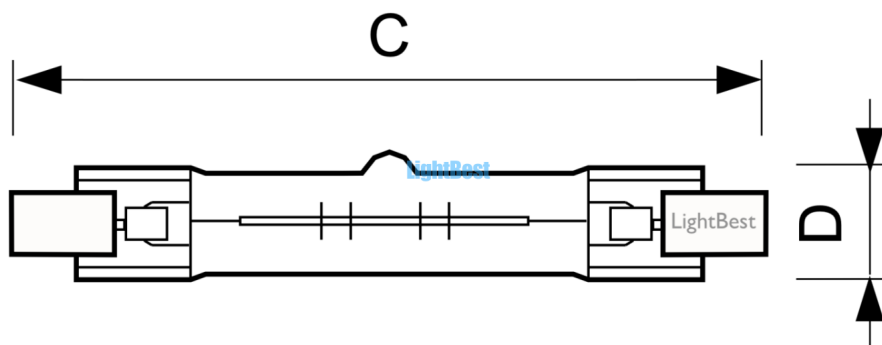

## Лампа галогенная LightBest LBH 9068 300W 220V R7s 118mm

Артикул	700809068
Бренд	LightBest
Мощность, Вт	300
Напряжение, В	220
Срок службы, ч	2000
Цоколь	R7s
Цветовая температура, К	3000
Диммируется	Да
Положение горения	Универсальное
Длина (C), мм	118
Диаметр (D), мм	12