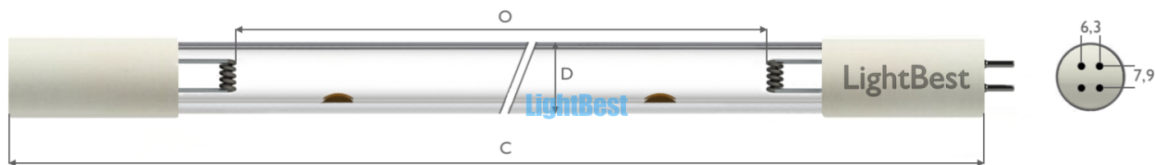

## Лампа амальгамная LightBest GPHVA 436T6/4P 90W 2,2A

Артикул	700309058
Бренд	LightBest
Мощность, Вт	90
Мощность излучения (UVC), Вт	22
Ток, А	2,2
Срок службы, ч	16000
Цоколь	4P (G10q)
Длина (C), мм	436
Межэлектродное расстояние (O), мм	353
Диаметр (D), мм	19