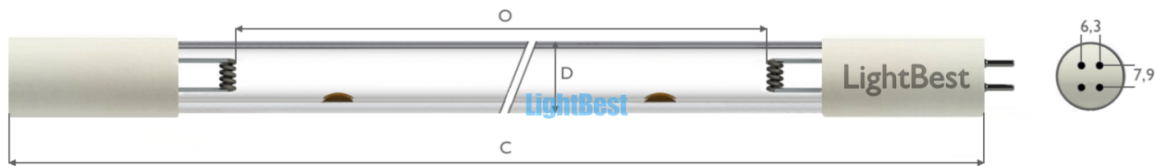

Лампа амальгамная LightBest GPHVA 947T6L/4 180W 2,0A (P-19181eco)

Артикул	700309073
Бренд	LightBest
Мощность, Вт	180
Мощность излучения (UVC), Вт	60
Ток, А	2,0
Срок службы, ч	16000
Цоколь	4P (G10q)
Положение горения	Универсальное
Длина (C), мм	947
Межэлектродное расстояние (O), мм	860
Диаметр (D), мм	19