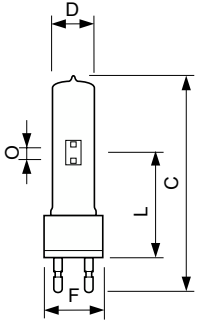

### Данные о продукции

Общая информация	
Рабочее положение	УНИВЕРСАЛЬНЫЙ [Любой или универсальный (U)]
Крышка-цоколь	G22 [G22]
Технические характеристики освещения	
Код цвета	2
Светоотдача	104 000 лм
Координата цветности X (номинальная)	302
Координата цветности Y (номинальная)	320
Коррелированная цветовая температура (ном.)	7200 К
Эффективность освещения (номинальная) (ном.)	87 лм/В

## Broadway MSR (Cold Strike)

Код заказа	928171805114
Нумератор (SAP) — количество на упаковку	1
Нумератор — упаковок на внешний короб	3
Номер материала (12NC)	928171805114

Полное название продукта	MSR 1200/2.1CT/3
EAN/UPC — пример использования	8727900911343

### Чертеж размеров

Product	D (max)	O	L (min)	L (max)	L	C (max)	F
MSR 1200/2.1CT/3	40 мм	10,0 мм	84 мм	86 мм	85 мм	175 мм	53 мм