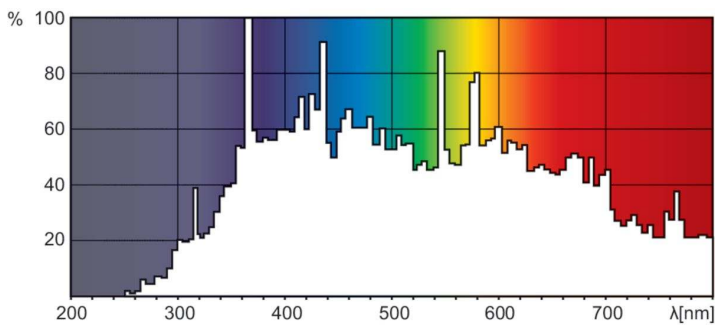

Фотометрические данные

Spectral Power Distribution Colour - MSR 1200/2.1CT/3